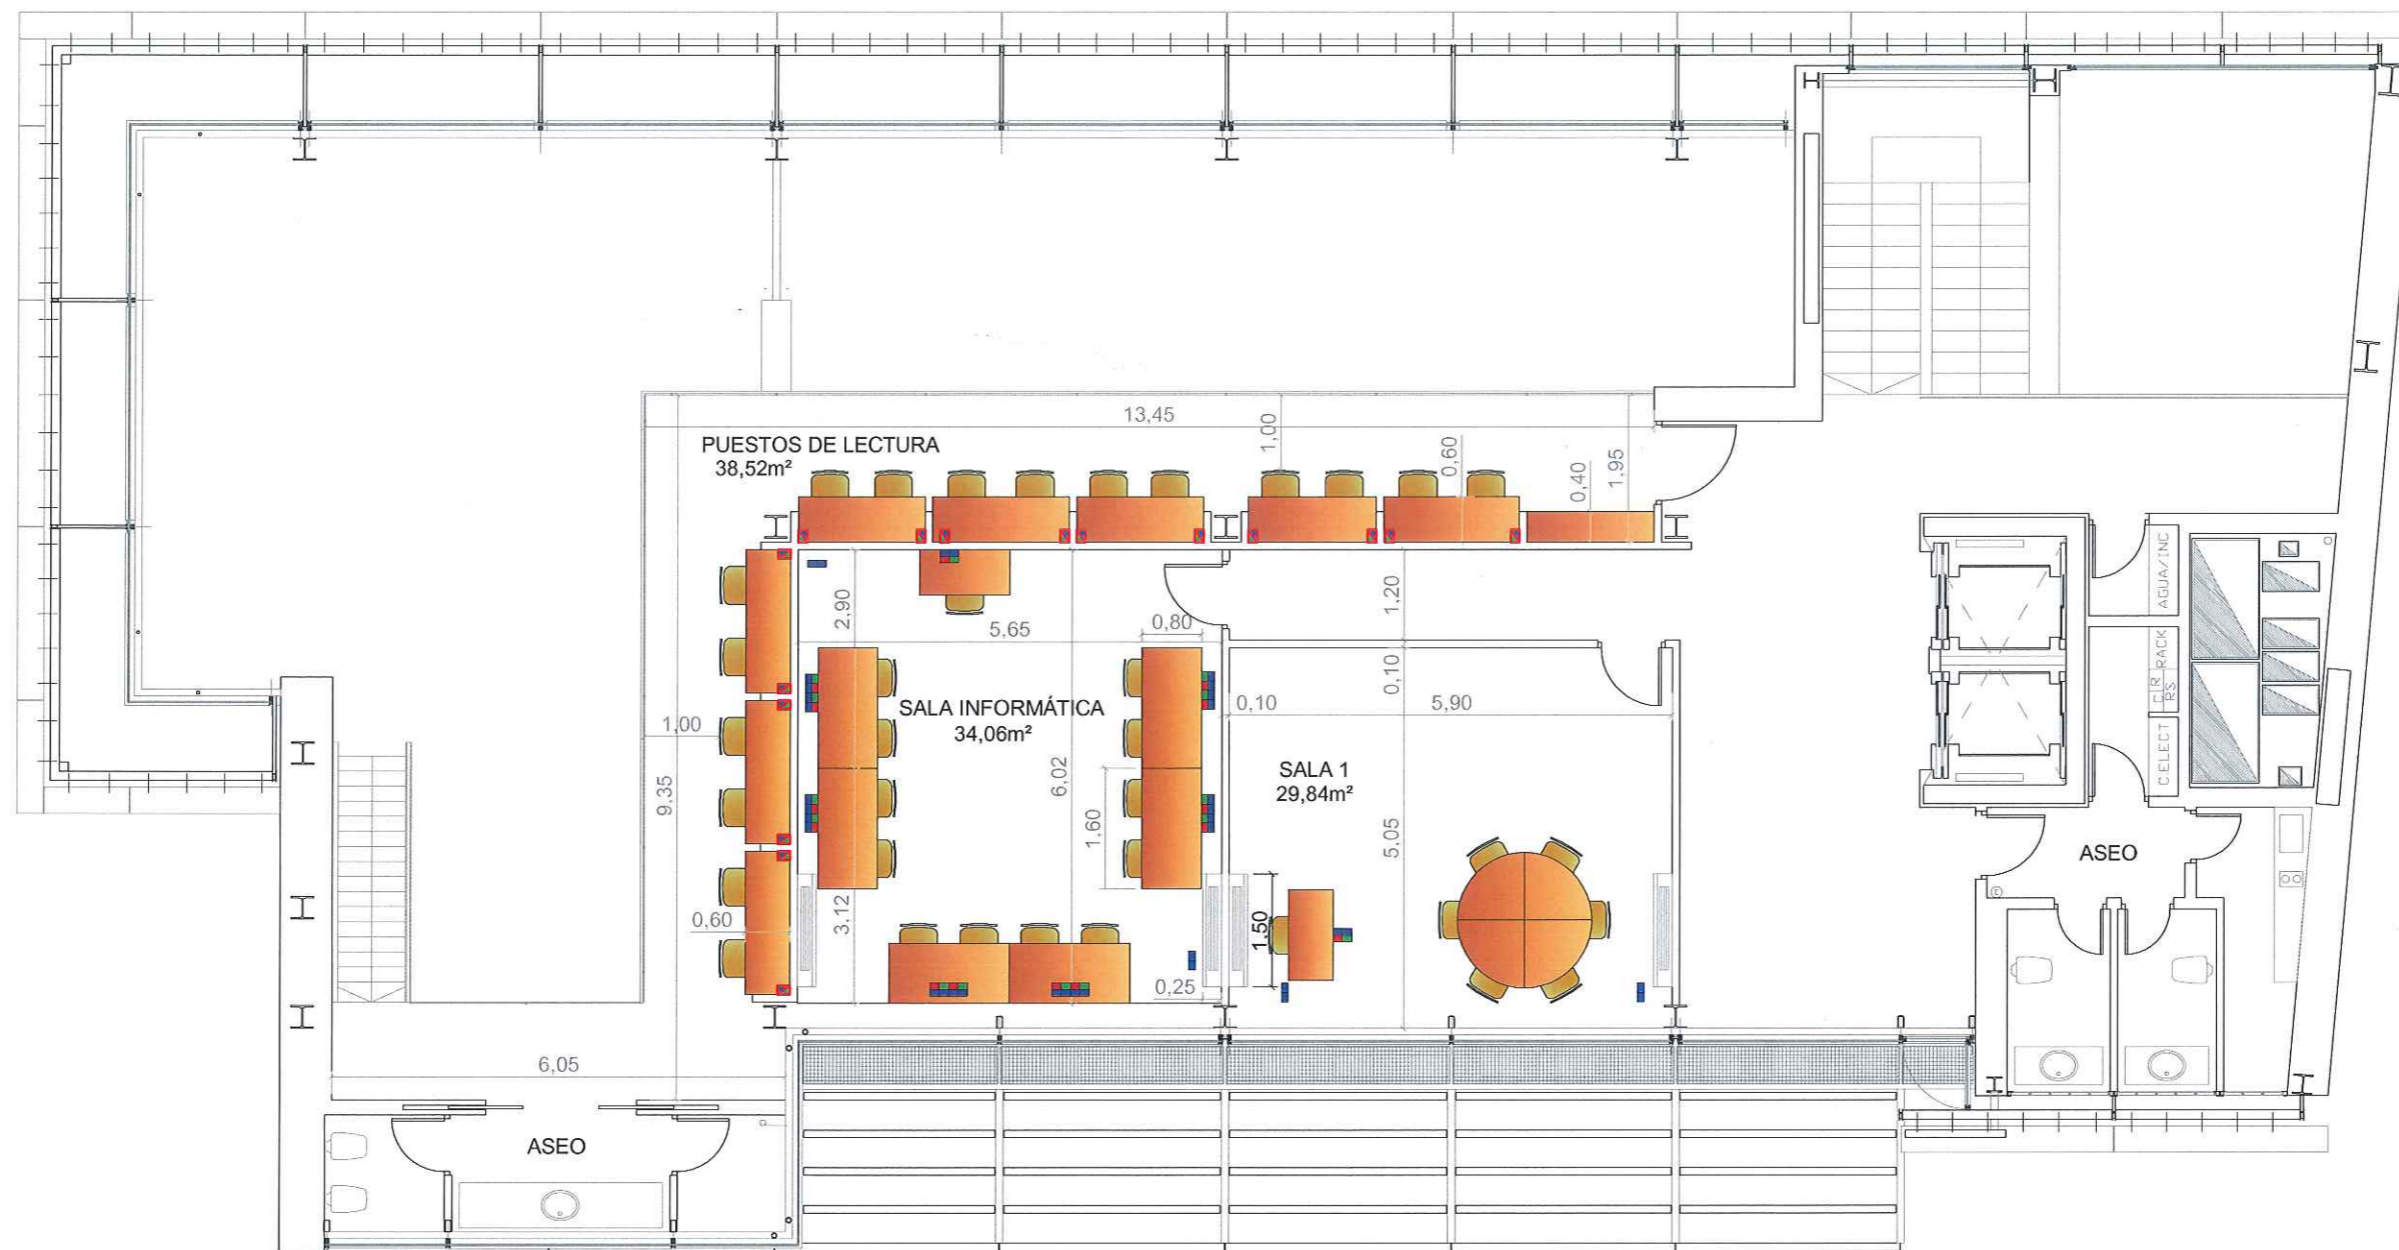

LEYENDA

- CAJA DE SUELO EXISTENTE CON 4 TOMAS (2 bases de enchufe, telefono y datos)
- CAJA DE SUELO EXISTENTE CON 2 TOMAS (2 bases de enchufe)
- PUESTO DE SOBREMESA CON 3 TOMAS (2 bases de enchufe y datos)

ESCALA: 1/100

LEYENDA

- CAJA DE SUELO EXISTENTE CON 4 TOMAS (2 bases de enchufe, telefono y datos)
- CAJA DE SUELO EXISTENTE CON 2 TOMAS (2 bases de enchufe)
- PUESTO DE SOBREMESA CON 3 TOMAS (2 bases de enchufe y datos)