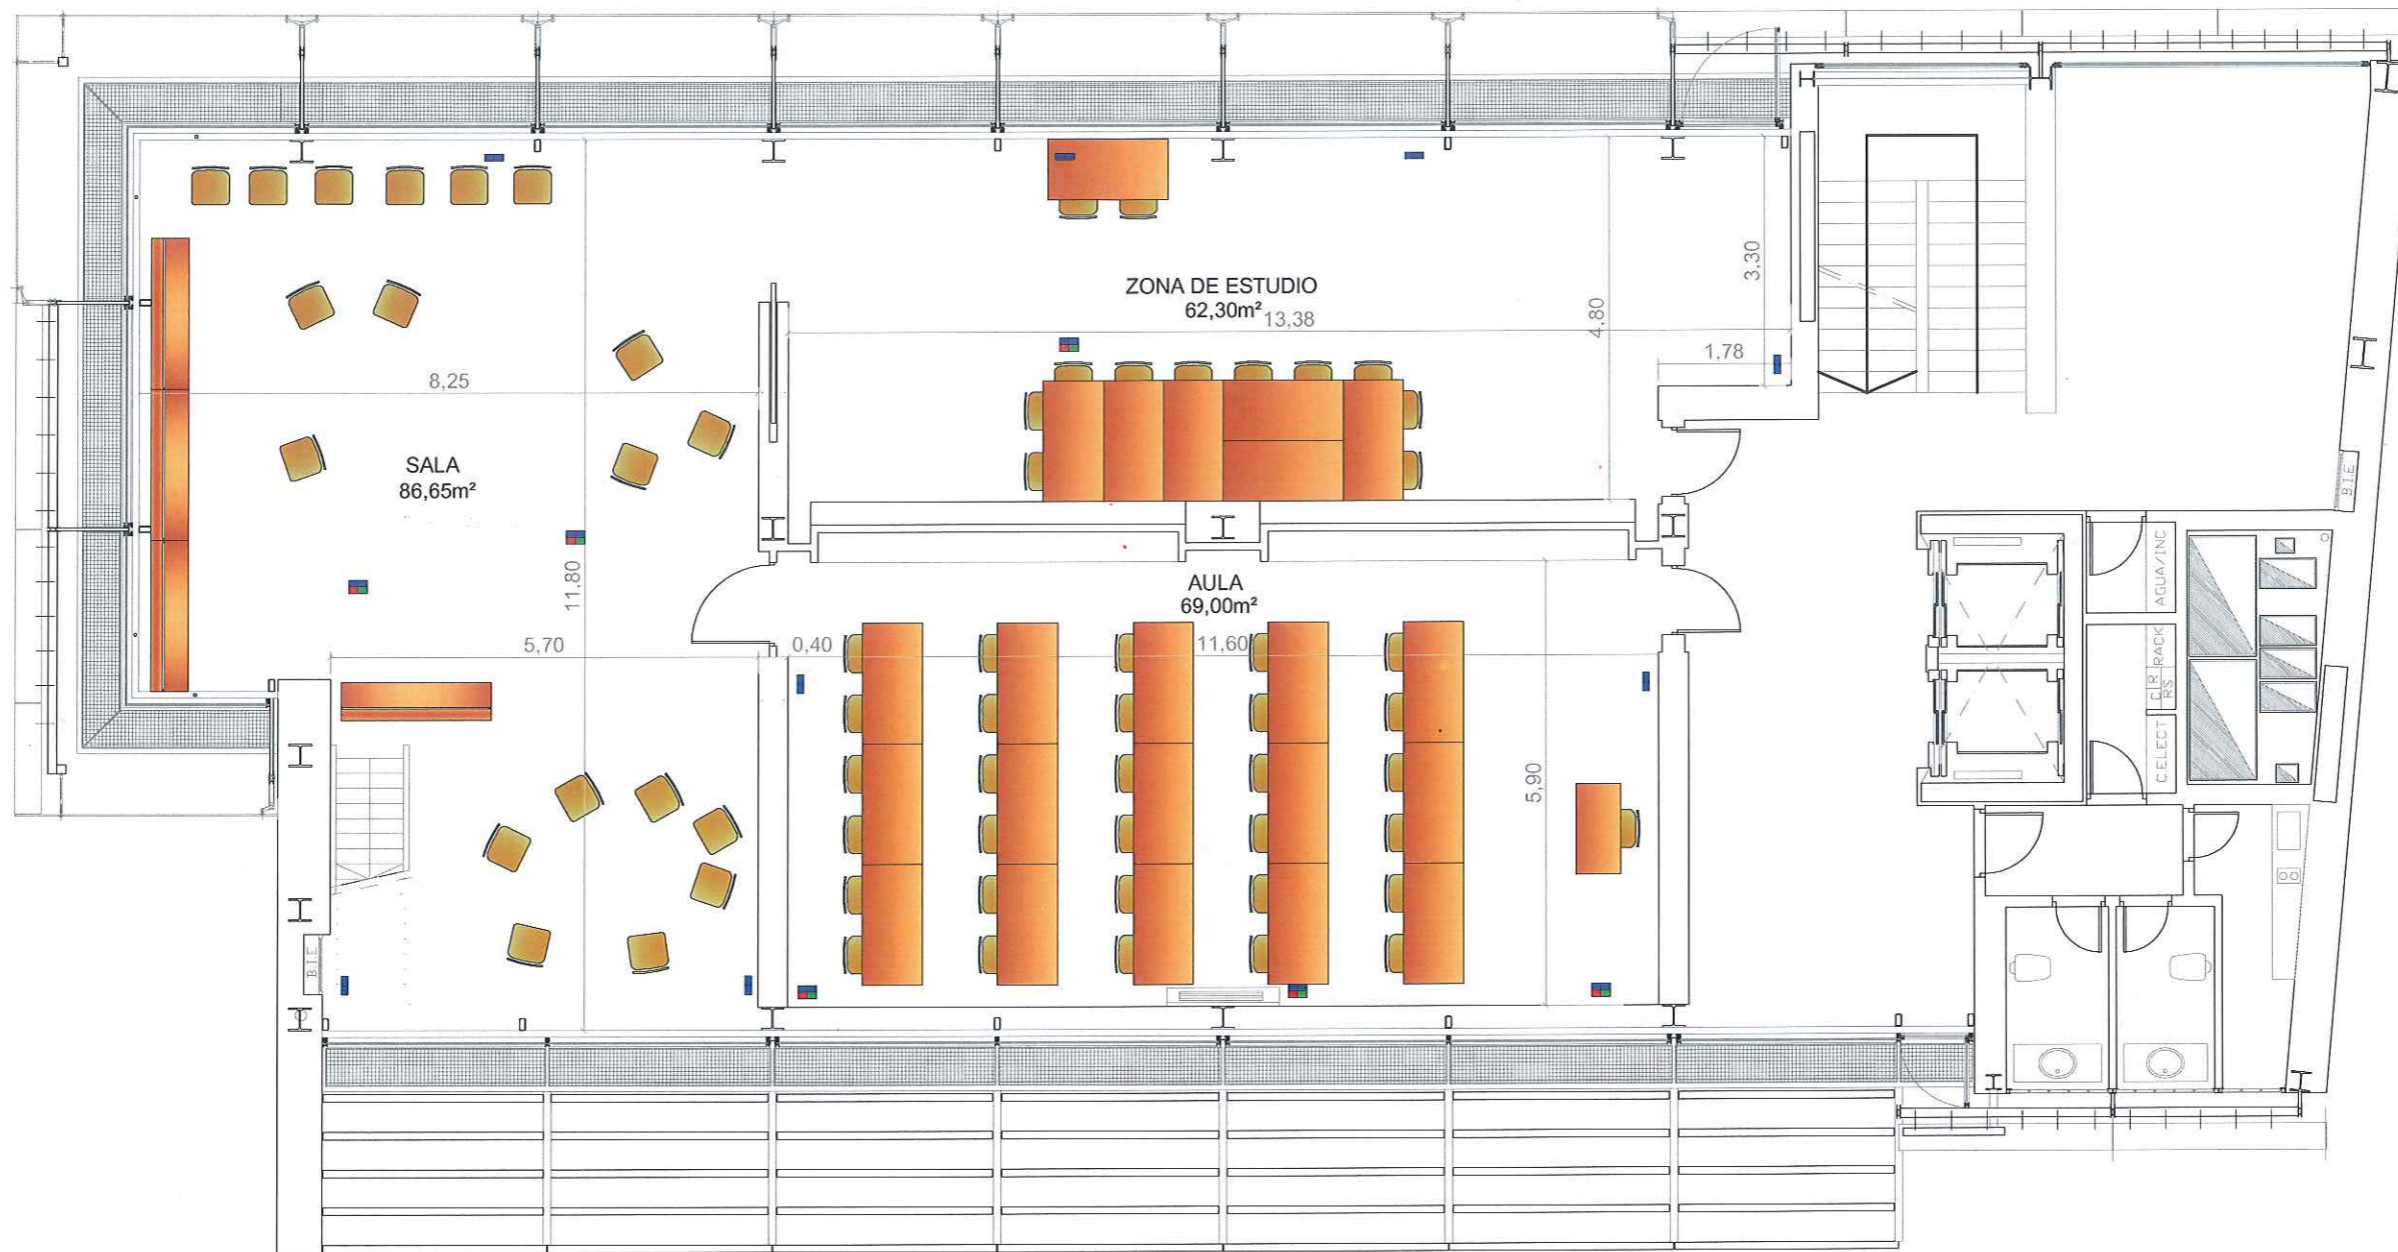

LEYENDA

- CAJA DE SUELO EXISTENTE CON 4 TOMAS (2 bases de enchufe, telefono y datos)
- CAJA DE SUELO EXISTENTE CON 2 TOMAS (2 bases de enchufe)
- PUESTO DE SOBREMESA CON 3 TOMAS (2 bases de enchufe y datos)

<b>Ayuntamiento de Madrid</b>
<b>JUNTA MUNICIPAL DEL DISTRITO DE RETIRO</b>
<b>CENTRO SOCIAL</b>
EMPLAZAMIENTO: AVENIDA CIUDAD DE BARCELONA, 162 - 164
PLANO: AULAS Y ZONAS DE ESTUDIO

PLANTA  
PRIMERA

ESCALA: 1/100

ESCALA: 1/100

LEYENDA

- CAJA DE SUELO EXISTENTE CON 4 TOMAS (2 bases de enchufe, telefono y datos)
- CAJA DE SUELO EXISTENTE CON 2 TOMAS (2 bases de enchufe)
- PUESTO DE SOBREMESA CON 3 TOMAS (2 bases de enchufe y datos)