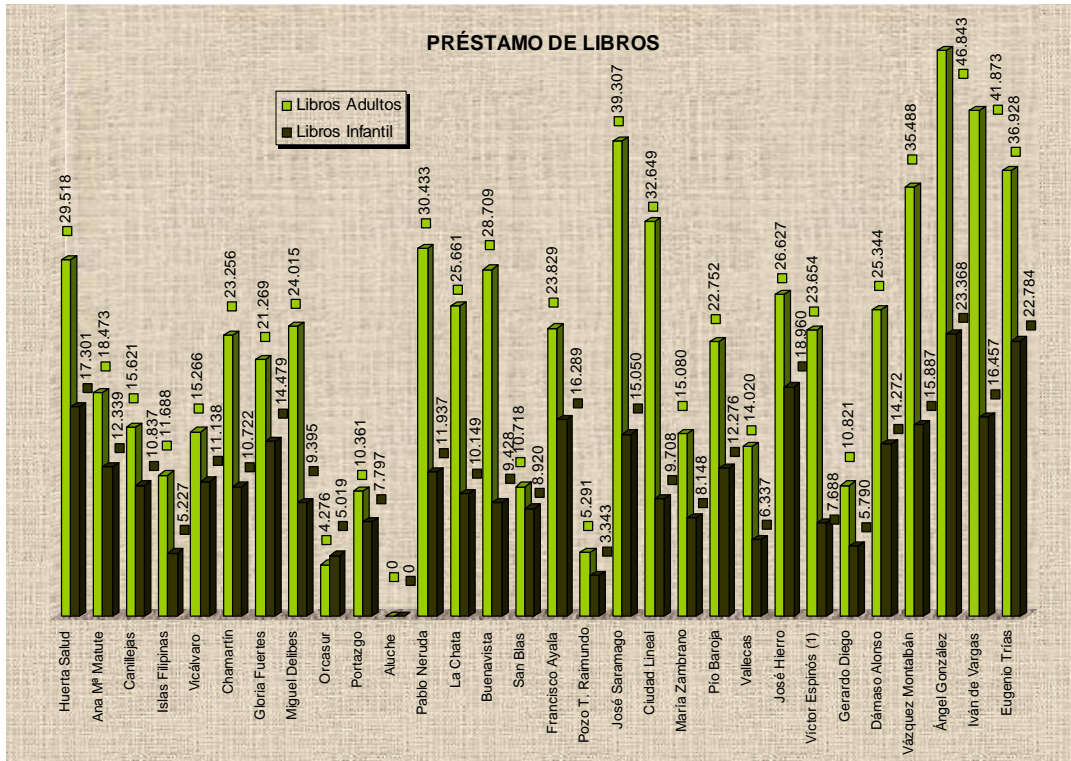

Durante este año han visitado las bibliotecas de la Red 1.896.250 personas.

# PRÉSTAMOS

Se han realizado 1.820.832 préstamos de libros, publicaciones periódicas y audiovisuales.

La distribución de préstamos por biblioteca ha sido como muestra el siguiente gráfico:

Los préstamos de libros, que alcanzan un total de 1.010.815, se han repartido, por edades y bibliotecas, como se expone a continuación:

## SERVICIO DE ACCESO PÚBLICO A INTERNET

La Red cuenta en la actualidad con un total de 415 puestos informáticos preparados para ofrecer este servicio. La distribución por bibliotecas es la siguiente:

En el año 2013 se han proporcionado a los usuarios 541.657 sesiones de Internet: