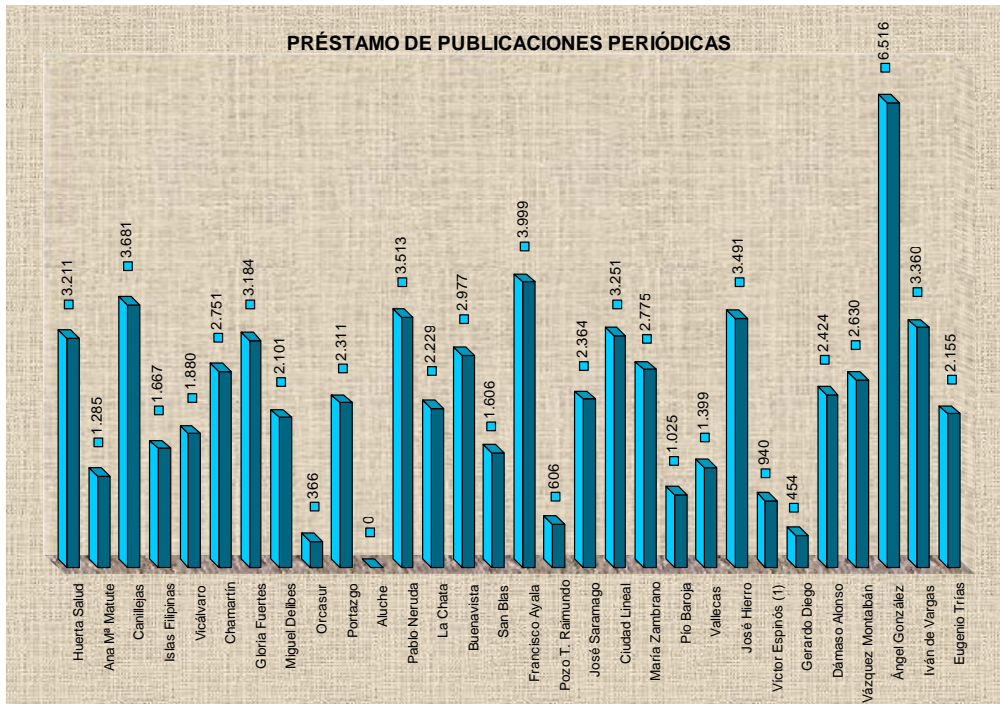

Durante este año han visitado las bibliotecas de la Red 1.896.250 personas.

# PRÉSTAMOS

Se han realizado 1.820.832 préstamos de libros, publicaciones periódicas y audiovisuales.

La distribución de préstamos por biblioteca ha sido como muestra el siguiente gráfico:

Los préstamos de libros, que alcanzan un total de 1.010.815, se han repartido, por edades y bibliotecas, como se expone a continuación:

## SERVICIO DE ACCESO PÚBLICO A INTERNET

La Red cuenta en la actualidad con un total de 415 puestos informáticos preparados para ofrecer este servicio. La distribución por bibliotecas es la siguiente:

En el año 2013 se han proporcionado a los usuarios 541.657 sesiones de Internet: