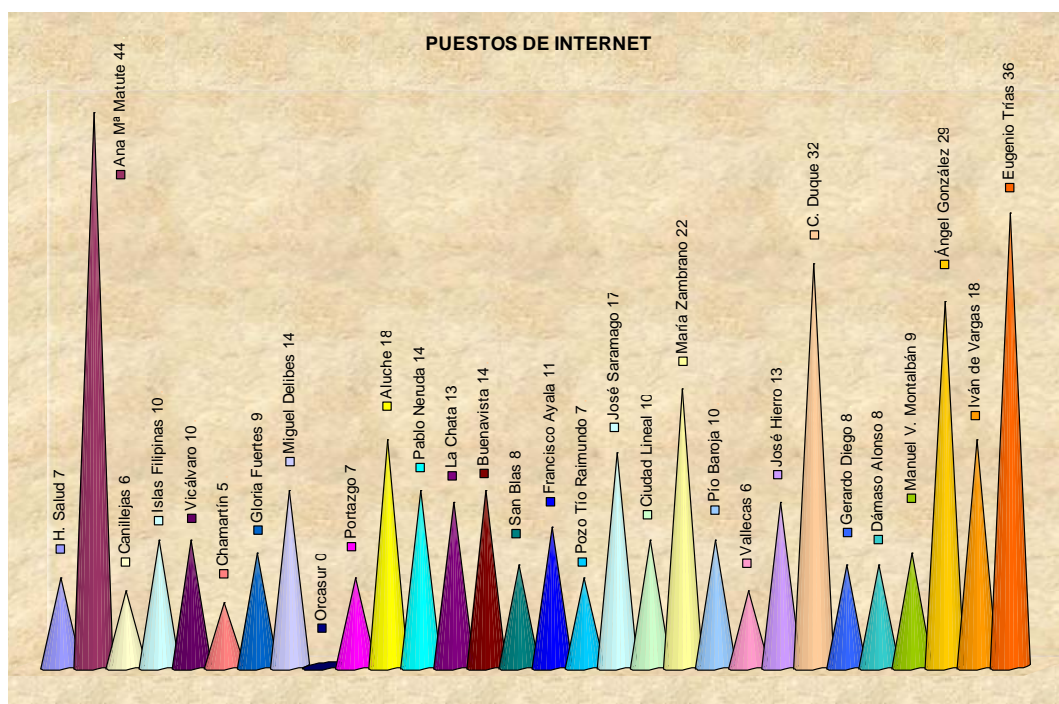

## SERVICIO DE ACCESO PÚBLICO A INTERNET

La Red cuenta en la actualidad con un total de 415 puestos informáticos preparados para ofrecer este servicio. La distribución por bibliotecas es la siguiente:

En el año 2013 se han proporcionado a los usuarios 541.657 sesiones de Internet: