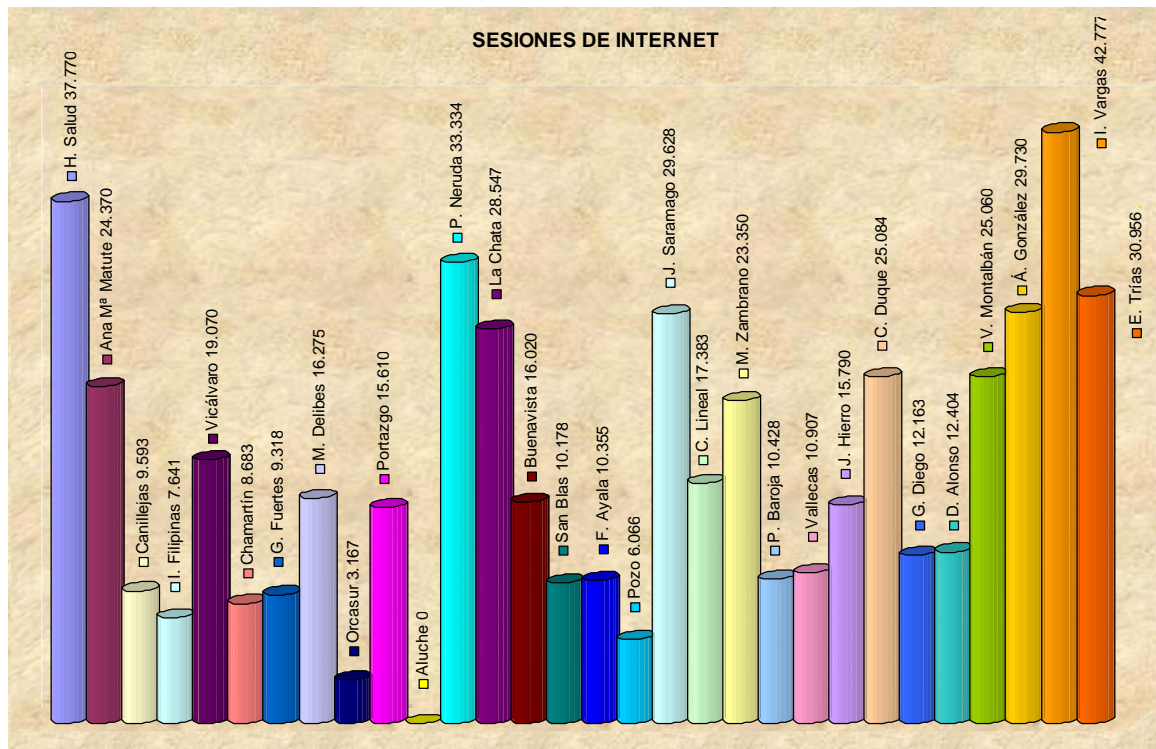

Durante este año han visitado las bibliotecas de la Red 1.896.250 personas.

Este año se han prestado 545.906 audiovisuales para adultos y 193.960 para niños.

Además, las bibliotecas han prestado 70.151 ejemplares de publicaciones periódicas.

## SERVICIO DE ACCESO PÚBLICO A INTERNET

La Red cuenta en la actualidad con un total de 415 puestos informáticos preparados para ofrecer este servicio. La distribución por bibliotecas es la siguiente:

En el año 2013 se han proporcionado a los usuarios 541.657 sesiones de Internet: