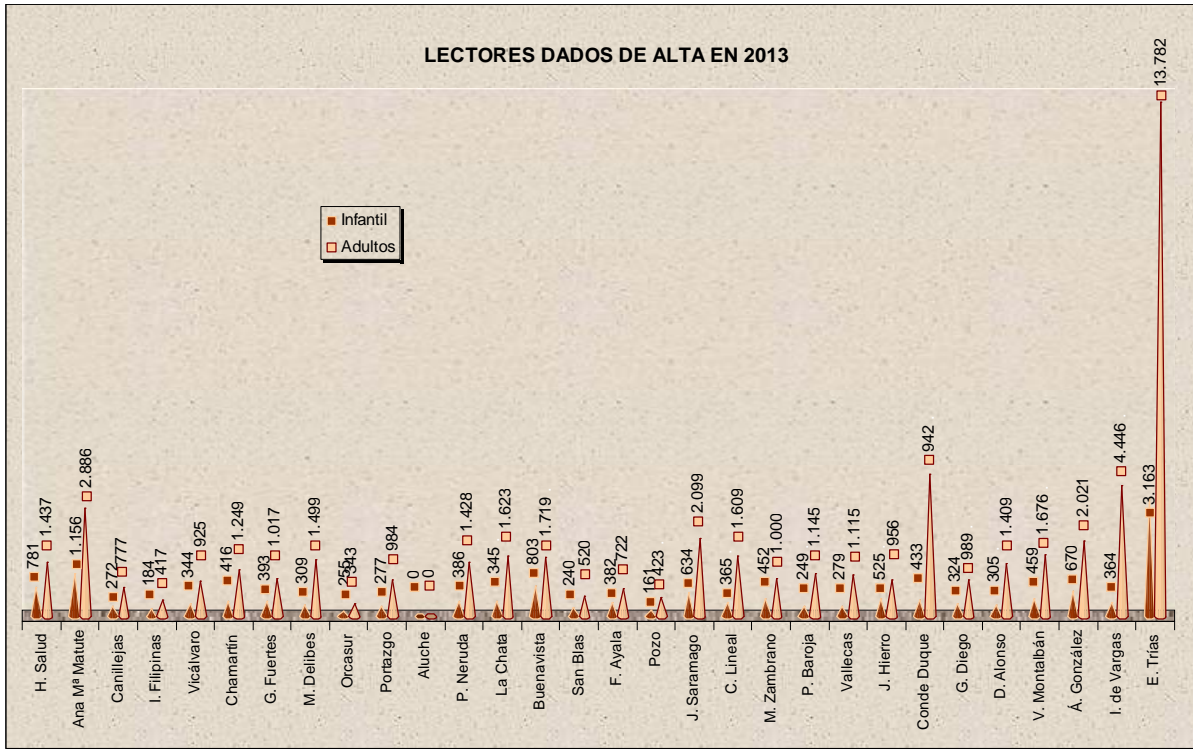

Los documentos bibliográficos que las Bibliotecas Públicas Municipales de Madrid ponen a disposición de sus usuarios se distribuyen de la siguiente manera:

El reparto de fondos audiovisuales en cada una de las 30 bibliotecas se ve reflejado en el siguiente gráfico:

## NUEVOS FONDOS

En 2013 se han incorporado a la colección de las Bibliotecas Públicas 37.226 libros.

Al fondo audiovisual se le han agregado 18.284 documentos nuevos.

Además, este año se han contratado 1.858 suscripciones a publicaciones periódicas.

## USUARIOS

Las Bibliotecas Públicas Municipales cuentan con 675.278 usuarios con carné.

En 2013 se han dado de alta 67.764 nuevos lectores. El 25% de ellos han elegido para hacerse socios la nueva Biblioteca Eugenio Trías.

Durante este año han visitado las bibliotecas de la Red 1.896.250 personas.