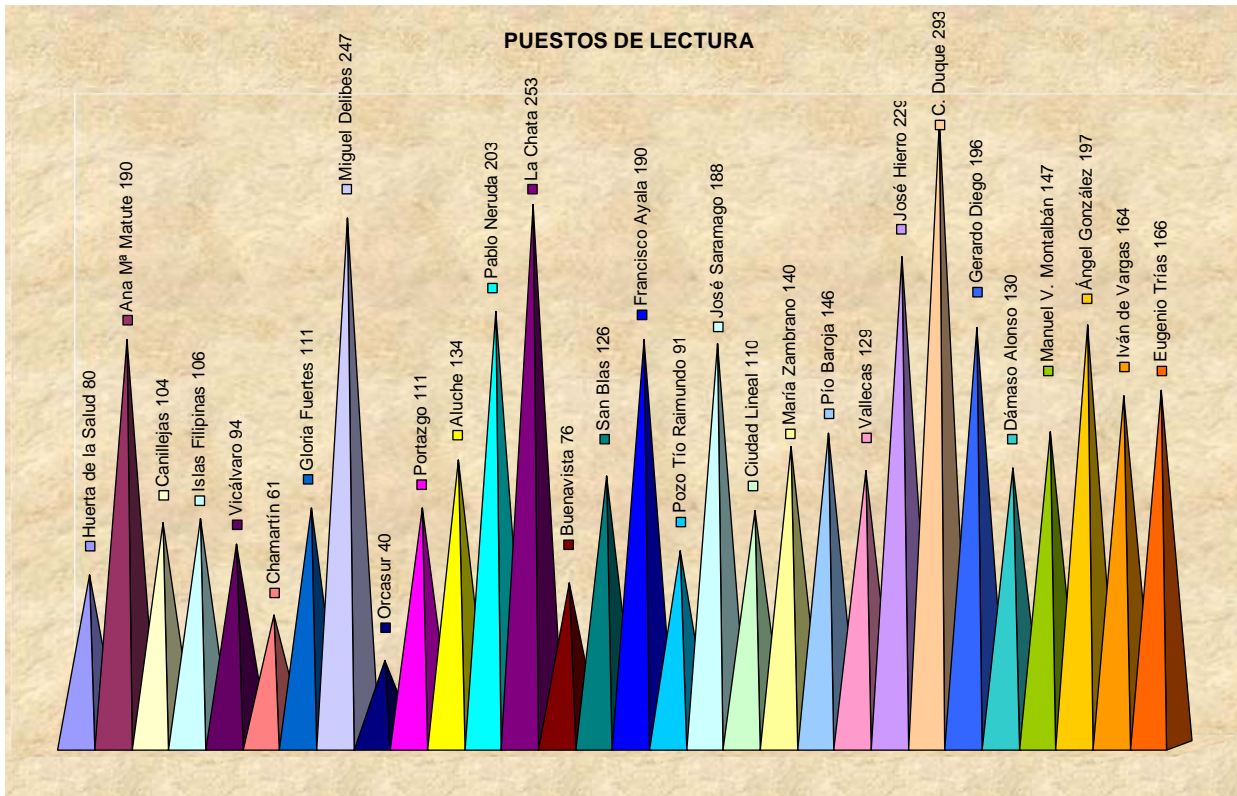

## BIBLIOTECAS

La Red de Bibliotecas Públicas Municipales del Ayuntamiento de Madrid consta de 30 bibliotecas que ocupan un total de 42.826,93 metros cuadrados útiles. La superficie se ha incrementado notablemente este año con la creación de la Biblioteca Eugenio Trías, inaugurada el 29 de abril en el Parque del Retiro, y la ampliación de la Biblioteca de Carabanchel, reabierta en su nueva sede el 28 de enero con el nombre de Ana María Matute.

Con el aumento de la superficie bibliotecaria, el número de puestos de consulta de fondos bibliográficos, audiovisuales y hemerográficos se ha visto incrementado hasta 4.452.