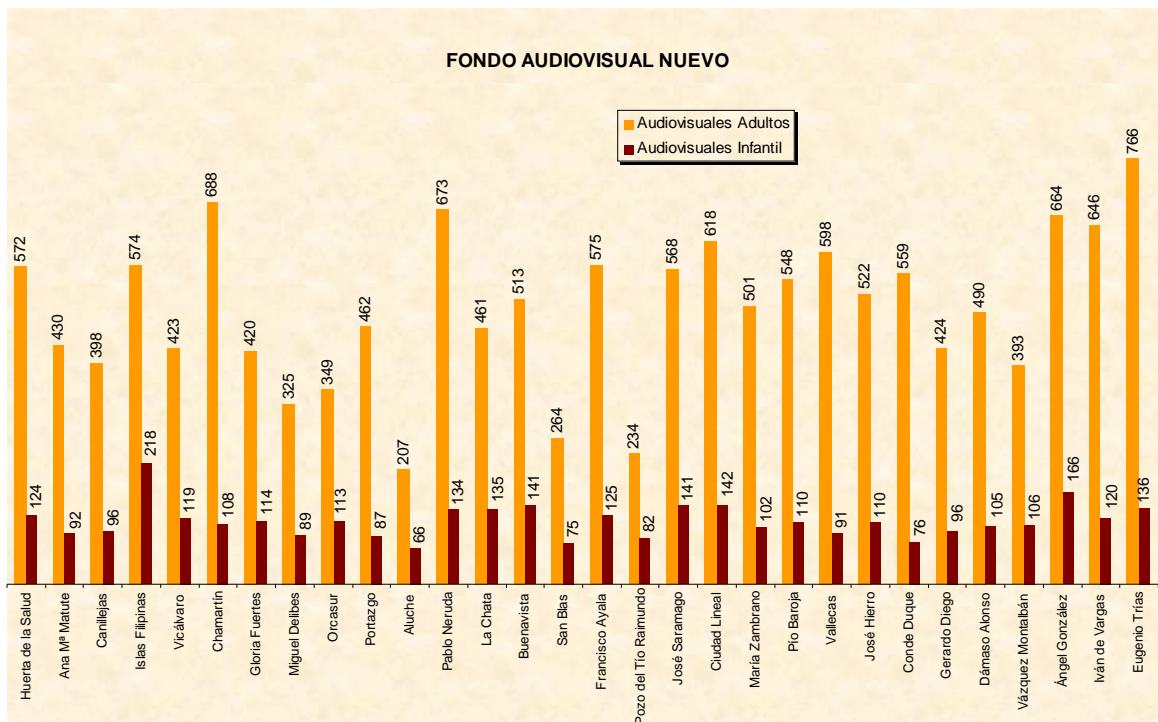

Con el aumento de la superficie bibliotecaria, el número de puestos de consulta de fondos bibliográficos, audiovisuales y hemerográficos se ha visto incrementado hasta 4.452.

## COLECCIÓN

La colección de la Red de Bibliotecas Públicas Municipales del Ayuntamiento de Madrid está formada en la actualidad por un total de 1.345.806 documentos en diversos soportes. El 81% (1.090.379) son libros y el 19% restante (255.427) son audiovisuales.

Los documentos bibliográficos que las Bibliotecas Públicas Municipales de Madrid ponen a disposición de sus usuarios se distribuyen de la siguiente manera:

El reparto de fondos audiovisuales en cada una de las 30 bibliotecas se ve reflejado en el siguiente gráfico:

## NUEVOS FONDOS

En 2013 se han incorporado a la colección de las Bibliotecas Públicas 37.226 libros.

Al fondo audiovisual se le han agregado 18.284 documentos nuevos.

Además, este año se han contratado 1.858 suscripciones a publicaciones periódicas.