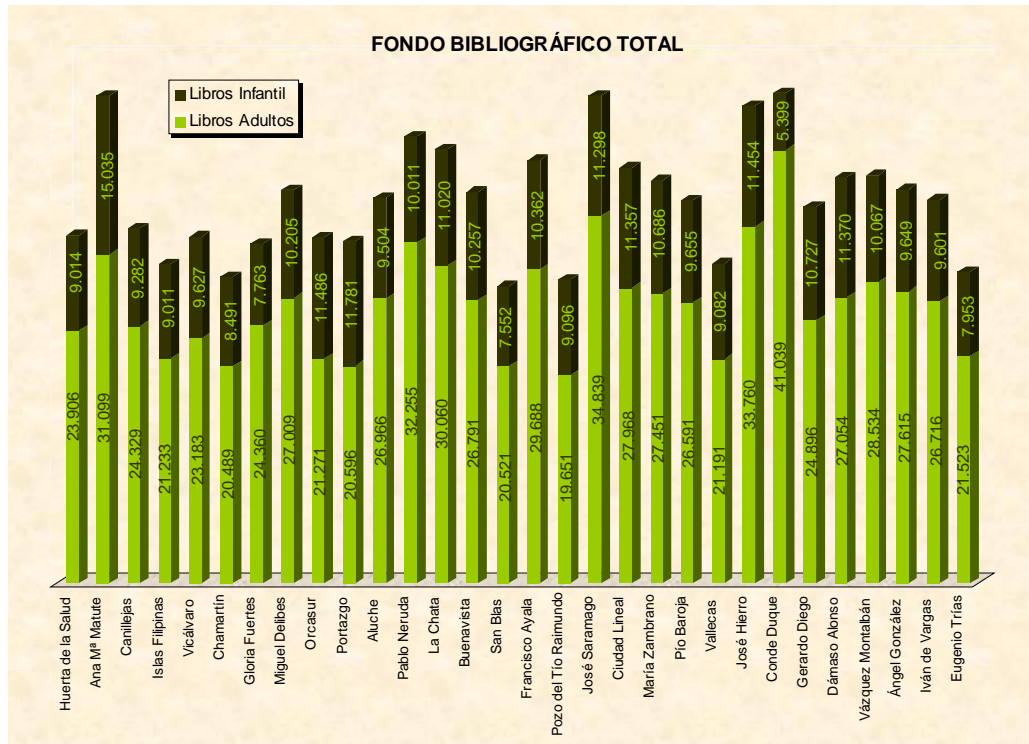

Los documentos bibliográficos que las Bibliotecas Públicas Municipales de Madrid ponen a disposición de sus usuarios se distribuyen de la siguiente manera: