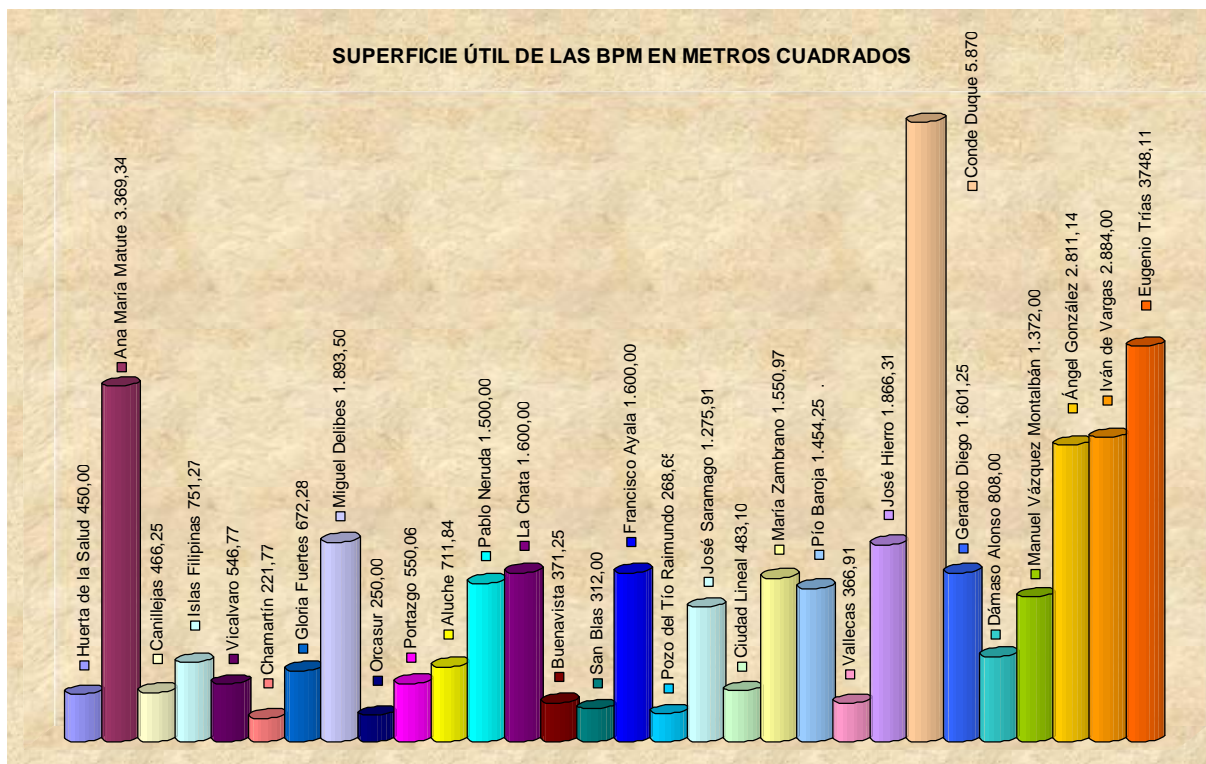

BIBLIOTECAS

La Red de Bibliotecas Públicas Municipales del Ayuntamiento de Madrid consta de 30 bibliotecas que ocupan un total de 42.826,93 metros cuadrados útiles. La superficie se ha incrementado notablemente este año con la creación de la Biblioteca Eugenio Trías, inaugurada el 29 de abril en el Parque del Retiro, y la ampliación de la Biblioteca de Carabanchel, reabierta en su nueva sede el 28 de enero con el nombre de Ana María Matute.

La Biblioteca de Aluche ha permanecido cerrada al público durante todo 2013 por desperfectos en el techo de una de sus salas.

En junio se iniciaron las obras de ampliación de la Biblioteca de Orcasur, que estuvo cerrada durante el verano y se reabrió en septiembre con algunos servicios reducidos o suspendidos.

Con el aumento de la superficie bibliotecaria, el número de puestos de consulta de fondos bibliográficos, audiovisuales y hemerográficos se ha visto incrementado hasta 4.452.