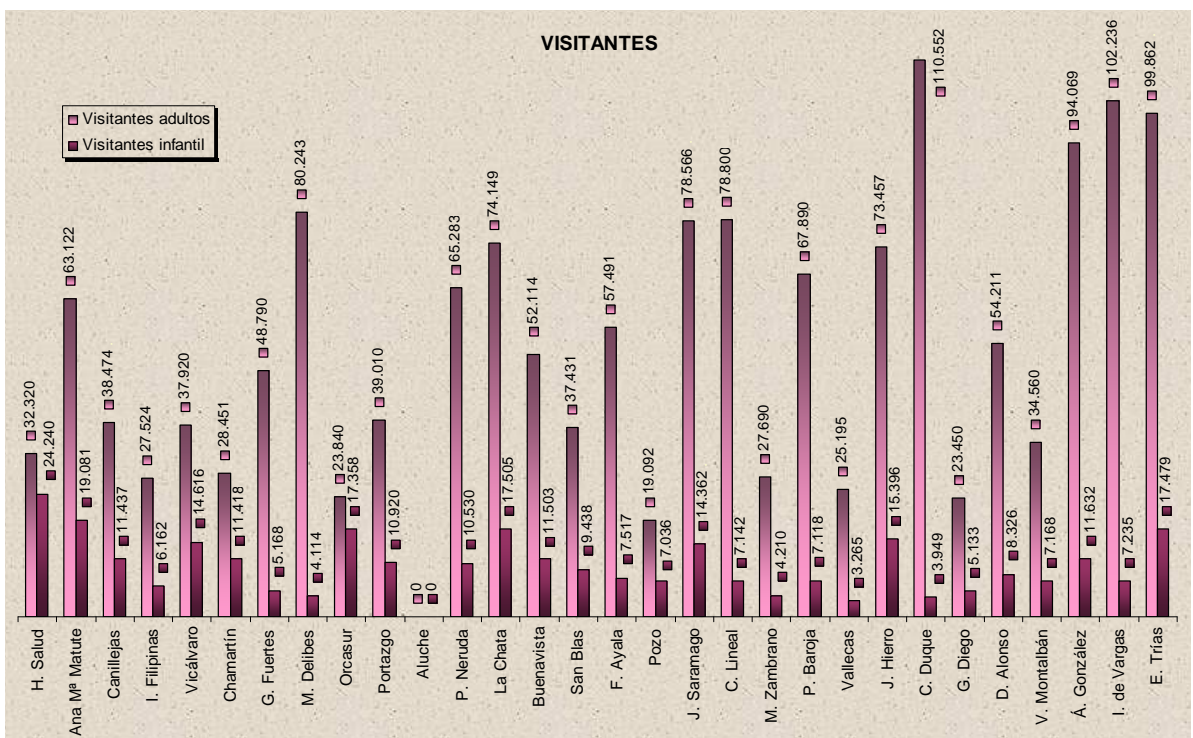

## USUARIOS

Las Bibliotecas Públicas Municipales cuentan con 675.278 usuarios con carné.

En 2013 se han dado de alta 67.764 nuevos lectores. El 25% de ellos han elegido para hacerse socios la nueva Biblioteca Eugenio Trías.

Durante este año han visitado las bibliotecas de la Red 1.896.250 personas.