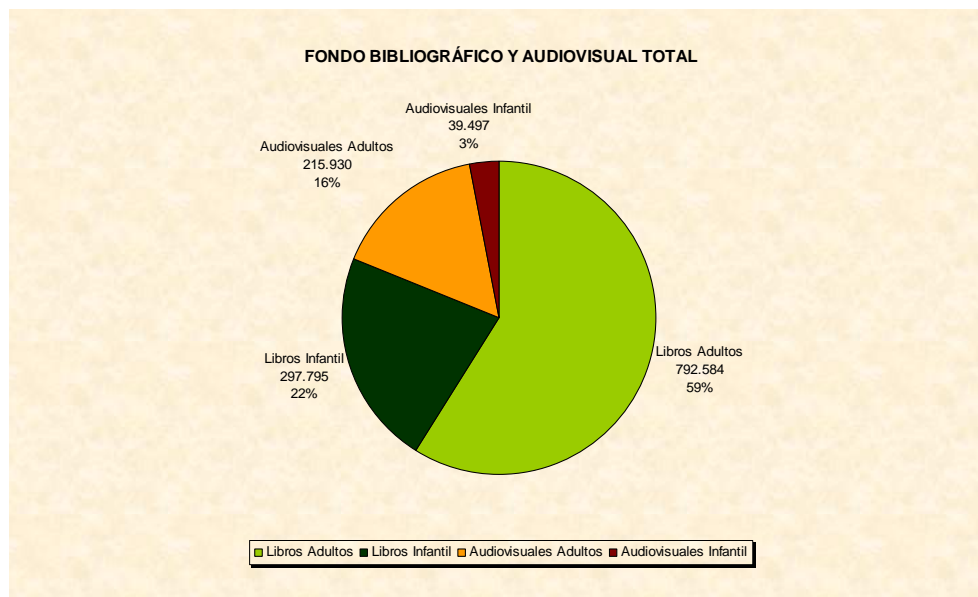

COLECCIÓN

La colección de la Red de Bibliotecas Públicas Municipales del Ayuntamiento de Madrid está formada en la actualidad por un total de 1.345.806 documentos en diversos soportes. El 81% (1.090.379) son libros y el 19% restante (255.427) son audiovisuales.