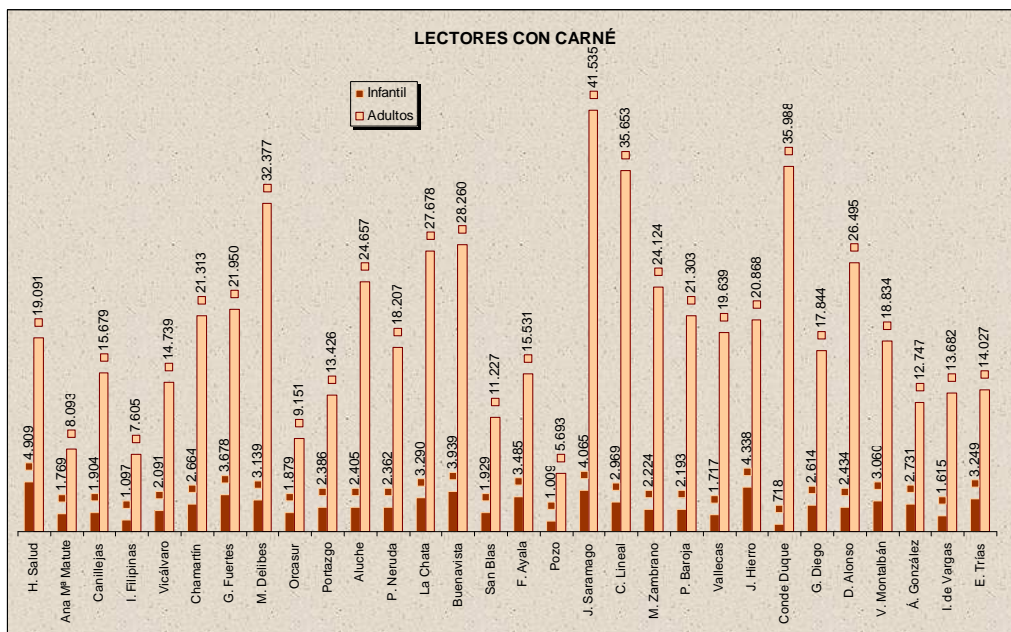

## NUEVOS FONDOS

En 2013 se han incorporado a la colección de las Bibliotecas Públicas 37.226 libros.

Al fondo audiovisual se le han agregado 18.284 documentos nuevos.

Además, este año se han contratado 1.858 suscripciones a publicaciones periódicas.

## USUARIOS

Las Bibliotecas Públicas Municipales cuentan con 675.278 usuarios con carné.

En 2013 se han dado de alta 67.764 nuevos lectores. El 25% de ellos han elegido para hacerse socios la nueva Biblioteca Eugenio Trías.

Durante este año han visitado las bibliotecas de la Red 1.896.250 personas.