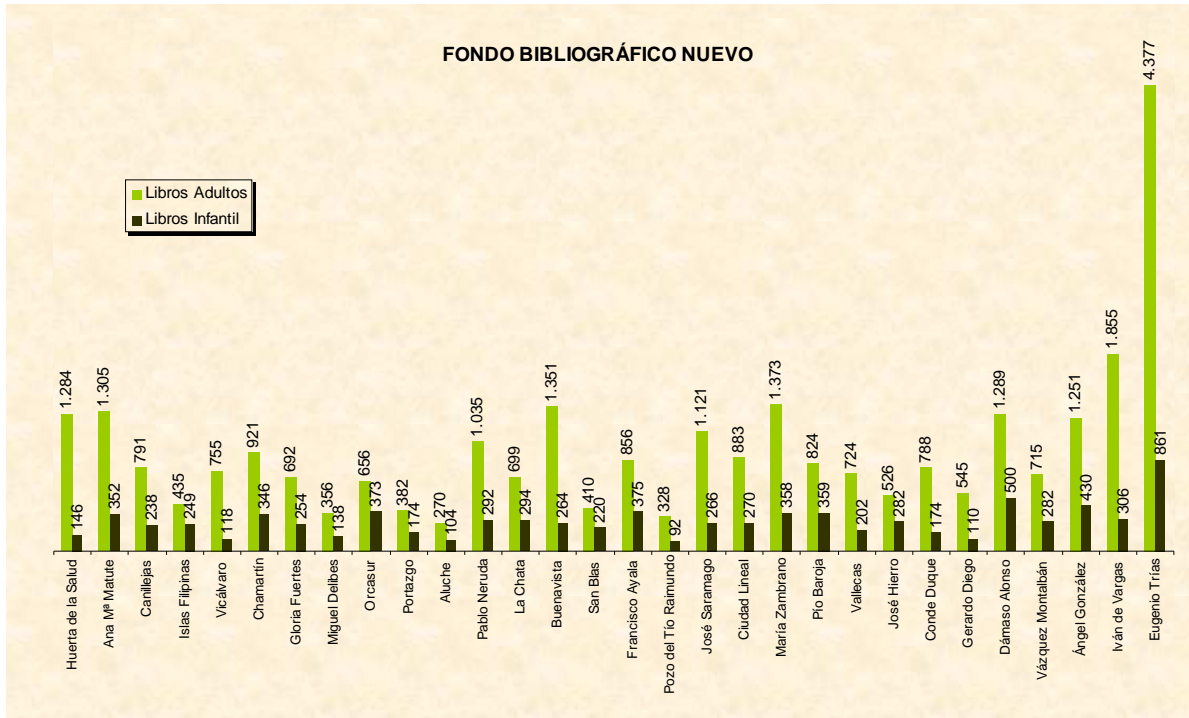

## COLECCIÓN

La colección de la Red de Bibliotecas Públicas Municipales del Ayuntamiento de Madrid está formada en la actualidad por un total de 1.345.806 documentos en diversos soportes. El 81% (1.090.379) son libros y el 19% restante (255.427) son audiovisuales.

Los documentos bibliográficos que las Bibliotecas Públicas Municipales de Madrid ponen a disposición de sus usuarios se distribuyen de la siguiente manera:

El reparto de fondos audiovisuales en cada una de las 30 bibliotecas se ve reflejado en el siguiente gráfico:

## NUEVOS FONDOS

En 2013 se han incorporado a la colección de las Bibliotecas Públicas 37.226 libros.

Al fondo audiovisual se le han agregado 18.284 documentos nuevos.

Además, este año se han contratado 1.858 suscripciones a publicaciones periódicas.

## USUARIOS

Las Bibliotecas Públicas Municipales cuentan con 675.278 usuarios con carné.

En 2013 se han dado de alta 67.764 nuevos lectores. El 25% de ellos han elegido para hacerse socios la nueva Biblioteca Eugenio Trías.