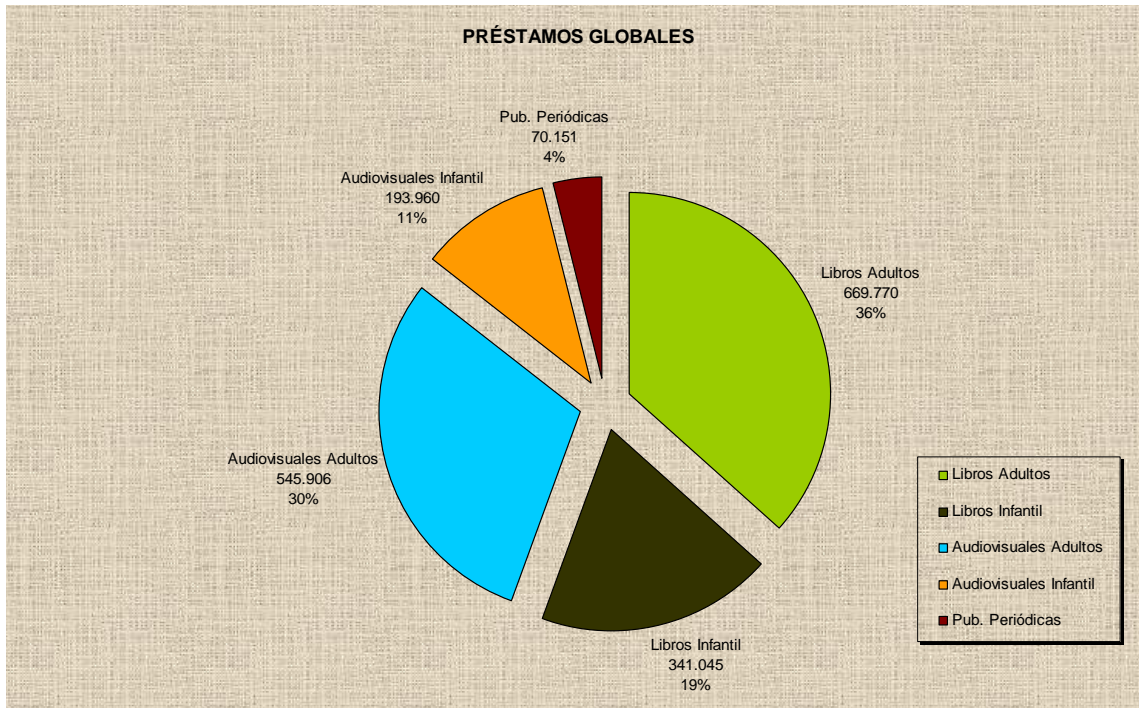

PRÉSTAMOS

Se han realizado 1.820.832 préstamos de libros, publicaciones periódicas y audiovisuales.