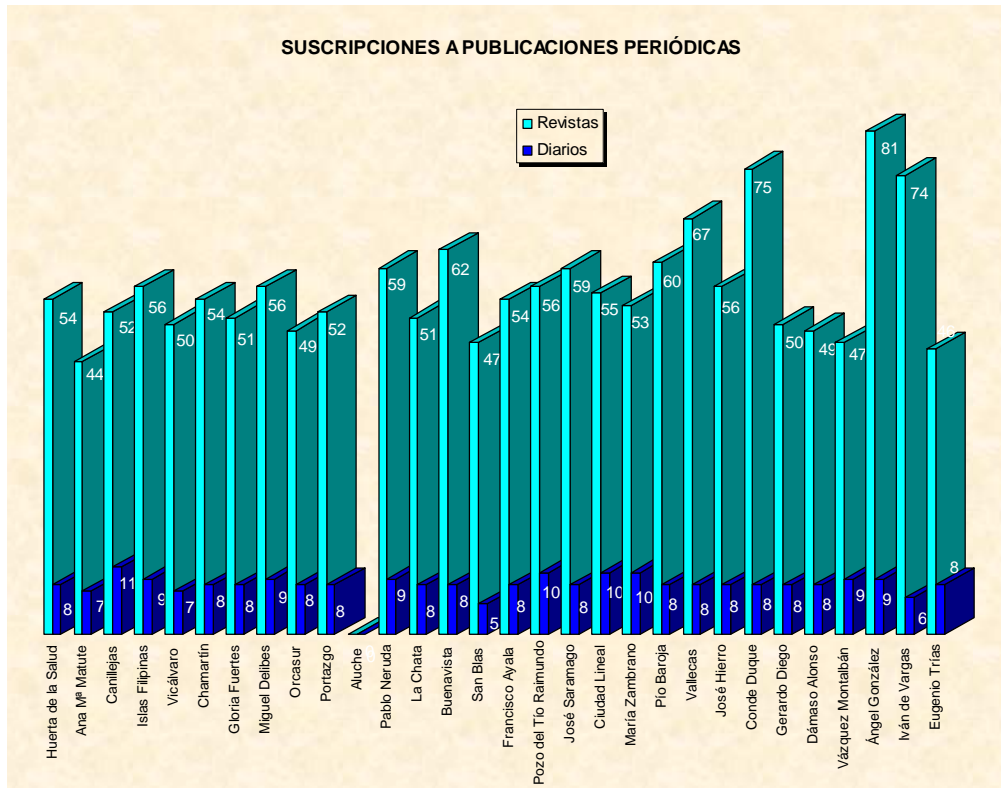

Los documentos bibliográficos que las Bibliotecas Públicas Municipales de Madrid ponen a disposición de sus usuarios se distribuyen de la siguiente manera:

El reparto de fondos audiovisuales en cada una de las 30 bibliotecas se ve reflejado en el siguiente gráfico:

## NUEVOS FONDOS

En 2013 se han incorporado a la colección de las Bibliotecas Públicas 37.226 libros.

Al fondo audiovisual se le han agregado 18.284 documentos nuevos.

Además, este año se han contratado 1.858 suscripciones a publicaciones periódicas.

## USUARIOS

Las Bibliotecas Públicas Municipales cuentan con 675.278 usuarios con carné.

En 2013 se han dado de alta 67.764 nuevos lectores. El 25% de ellos han elegido para hacerse socios la nueva Biblioteca Eugenio Trías.

Durante este año han visitado las bibliotecas de la Red 1.896.250 personas.