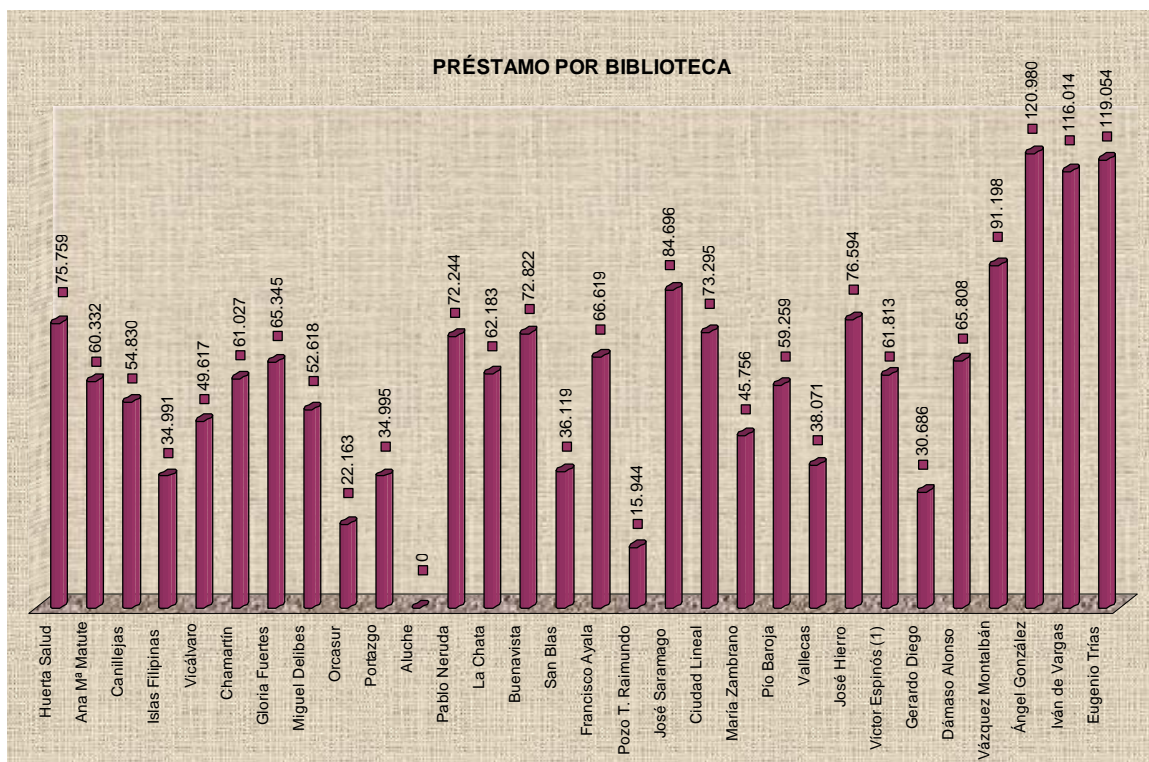

## NUEVOS FONDOS

En 2013 se han incorporado a la colección de las Bibliotecas Públicas 37.226 libros.

Al fondo audiovisual se le han agregado 18.284 documentos nuevos.

Además, este año se han contratado 1.858 suscripciones a publicaciones periódicas.

## USUARIOS

Las Bibliotecas Públicas Municipales cuentan con 675.278 usuarios con carné.

En 2013 se han dado de alta 67.764 nuevos lectores. El 25% de ellos han elegido para hacerse socios la nueva Biblioteca Eugenio Trías.

Durante este año han visitado las bibliotecas de la Red 1.896.250 personas.

# PRÉSTAMOS

Se han realizado 1.820.832 préstamos de libros, publicaciones periódicas y audiovisuales.

La distribución de préstamos por biblioteca ha sido como muestra el siguiente gráfico:

Los préstamos de libros, que alcanzan un total de 1.010.815, se han repartido, por edades y bibliotecas, como se expone a continuación: