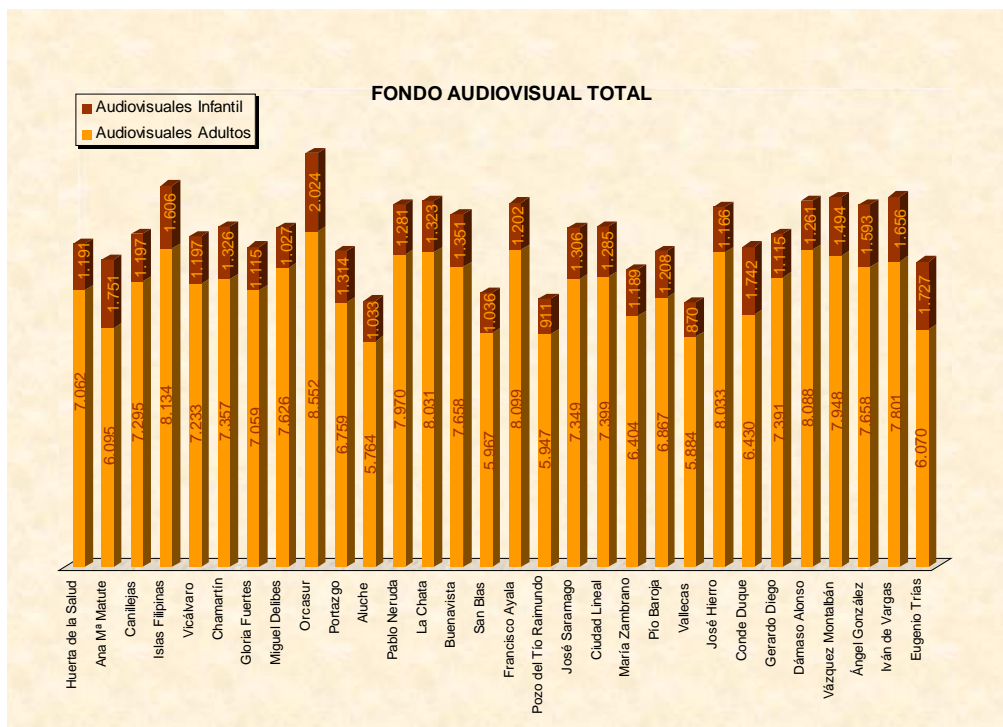

Con el aumento de la superficie bibliotecaria, el número de puestos de consulta de fondos bibliográficos, audiovisuales y hemerográficos se ha visto incrementado hasta 4.452.

## COLECCIÓN

La colección de la Red de Bibliotecas Públicas Municipales del Ayuntamiento de Madrid está formada en la actualidad por un total de 1.345.806 documentos en diversos soportes. El 81% (1.090.379) son libros y el 19% restante (255.427) son audiovisuales.

Los documentos bibliográficos que las Bibliotecas Públicas Municipales de Madrid ponen a disposición de sus usuarios se distribuyen de la siguiente manera:

El reparto de fondos audiovisuales en cada una de las 30 bibliotecas se ve reflejado en el siguiente gráfico:

## NUEVOS FONDOS

En 2013 se han incorporado a la colección de las Bibliotecas Públicas 37.226 libros.

Al fondo audiovisual se le han agregado 18.284 documentos nuevos.

Además, este año se han contratado 1.858 suscripciones a publicaciones periódicas.