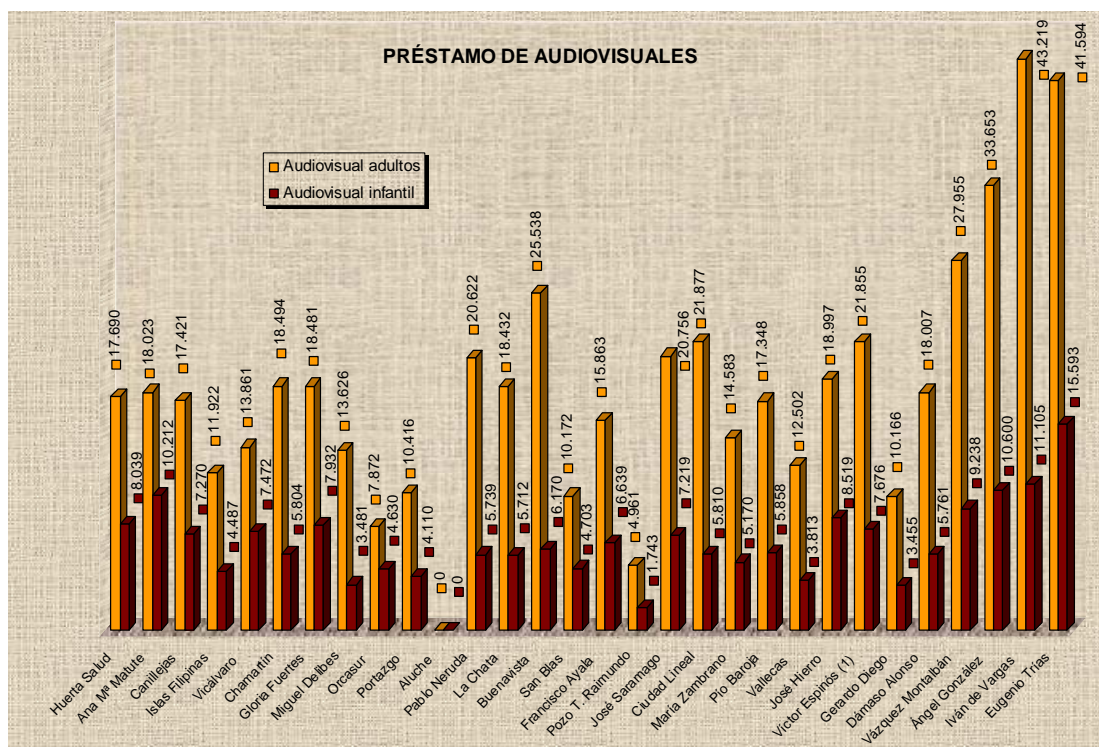

Este año se han prestado 545.906 audiovisuales para adultos y 193.960 para niños.