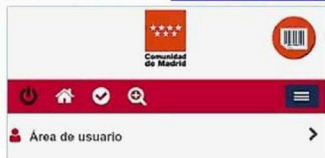

TU CARNÉ DE BIBLIOTECA EN EL MÓVIL

¿CÓMO SE ACCEDE?

Entra en MOPAC: <https://gestiona3.madrid.org/mopac/>

En el icono de la parte superior derecha los usuarios y usuarias, previamente identificados, podrán acceder a su código de barras de lector y a los servicios de la biblioteca en cualquier momento y lugar.