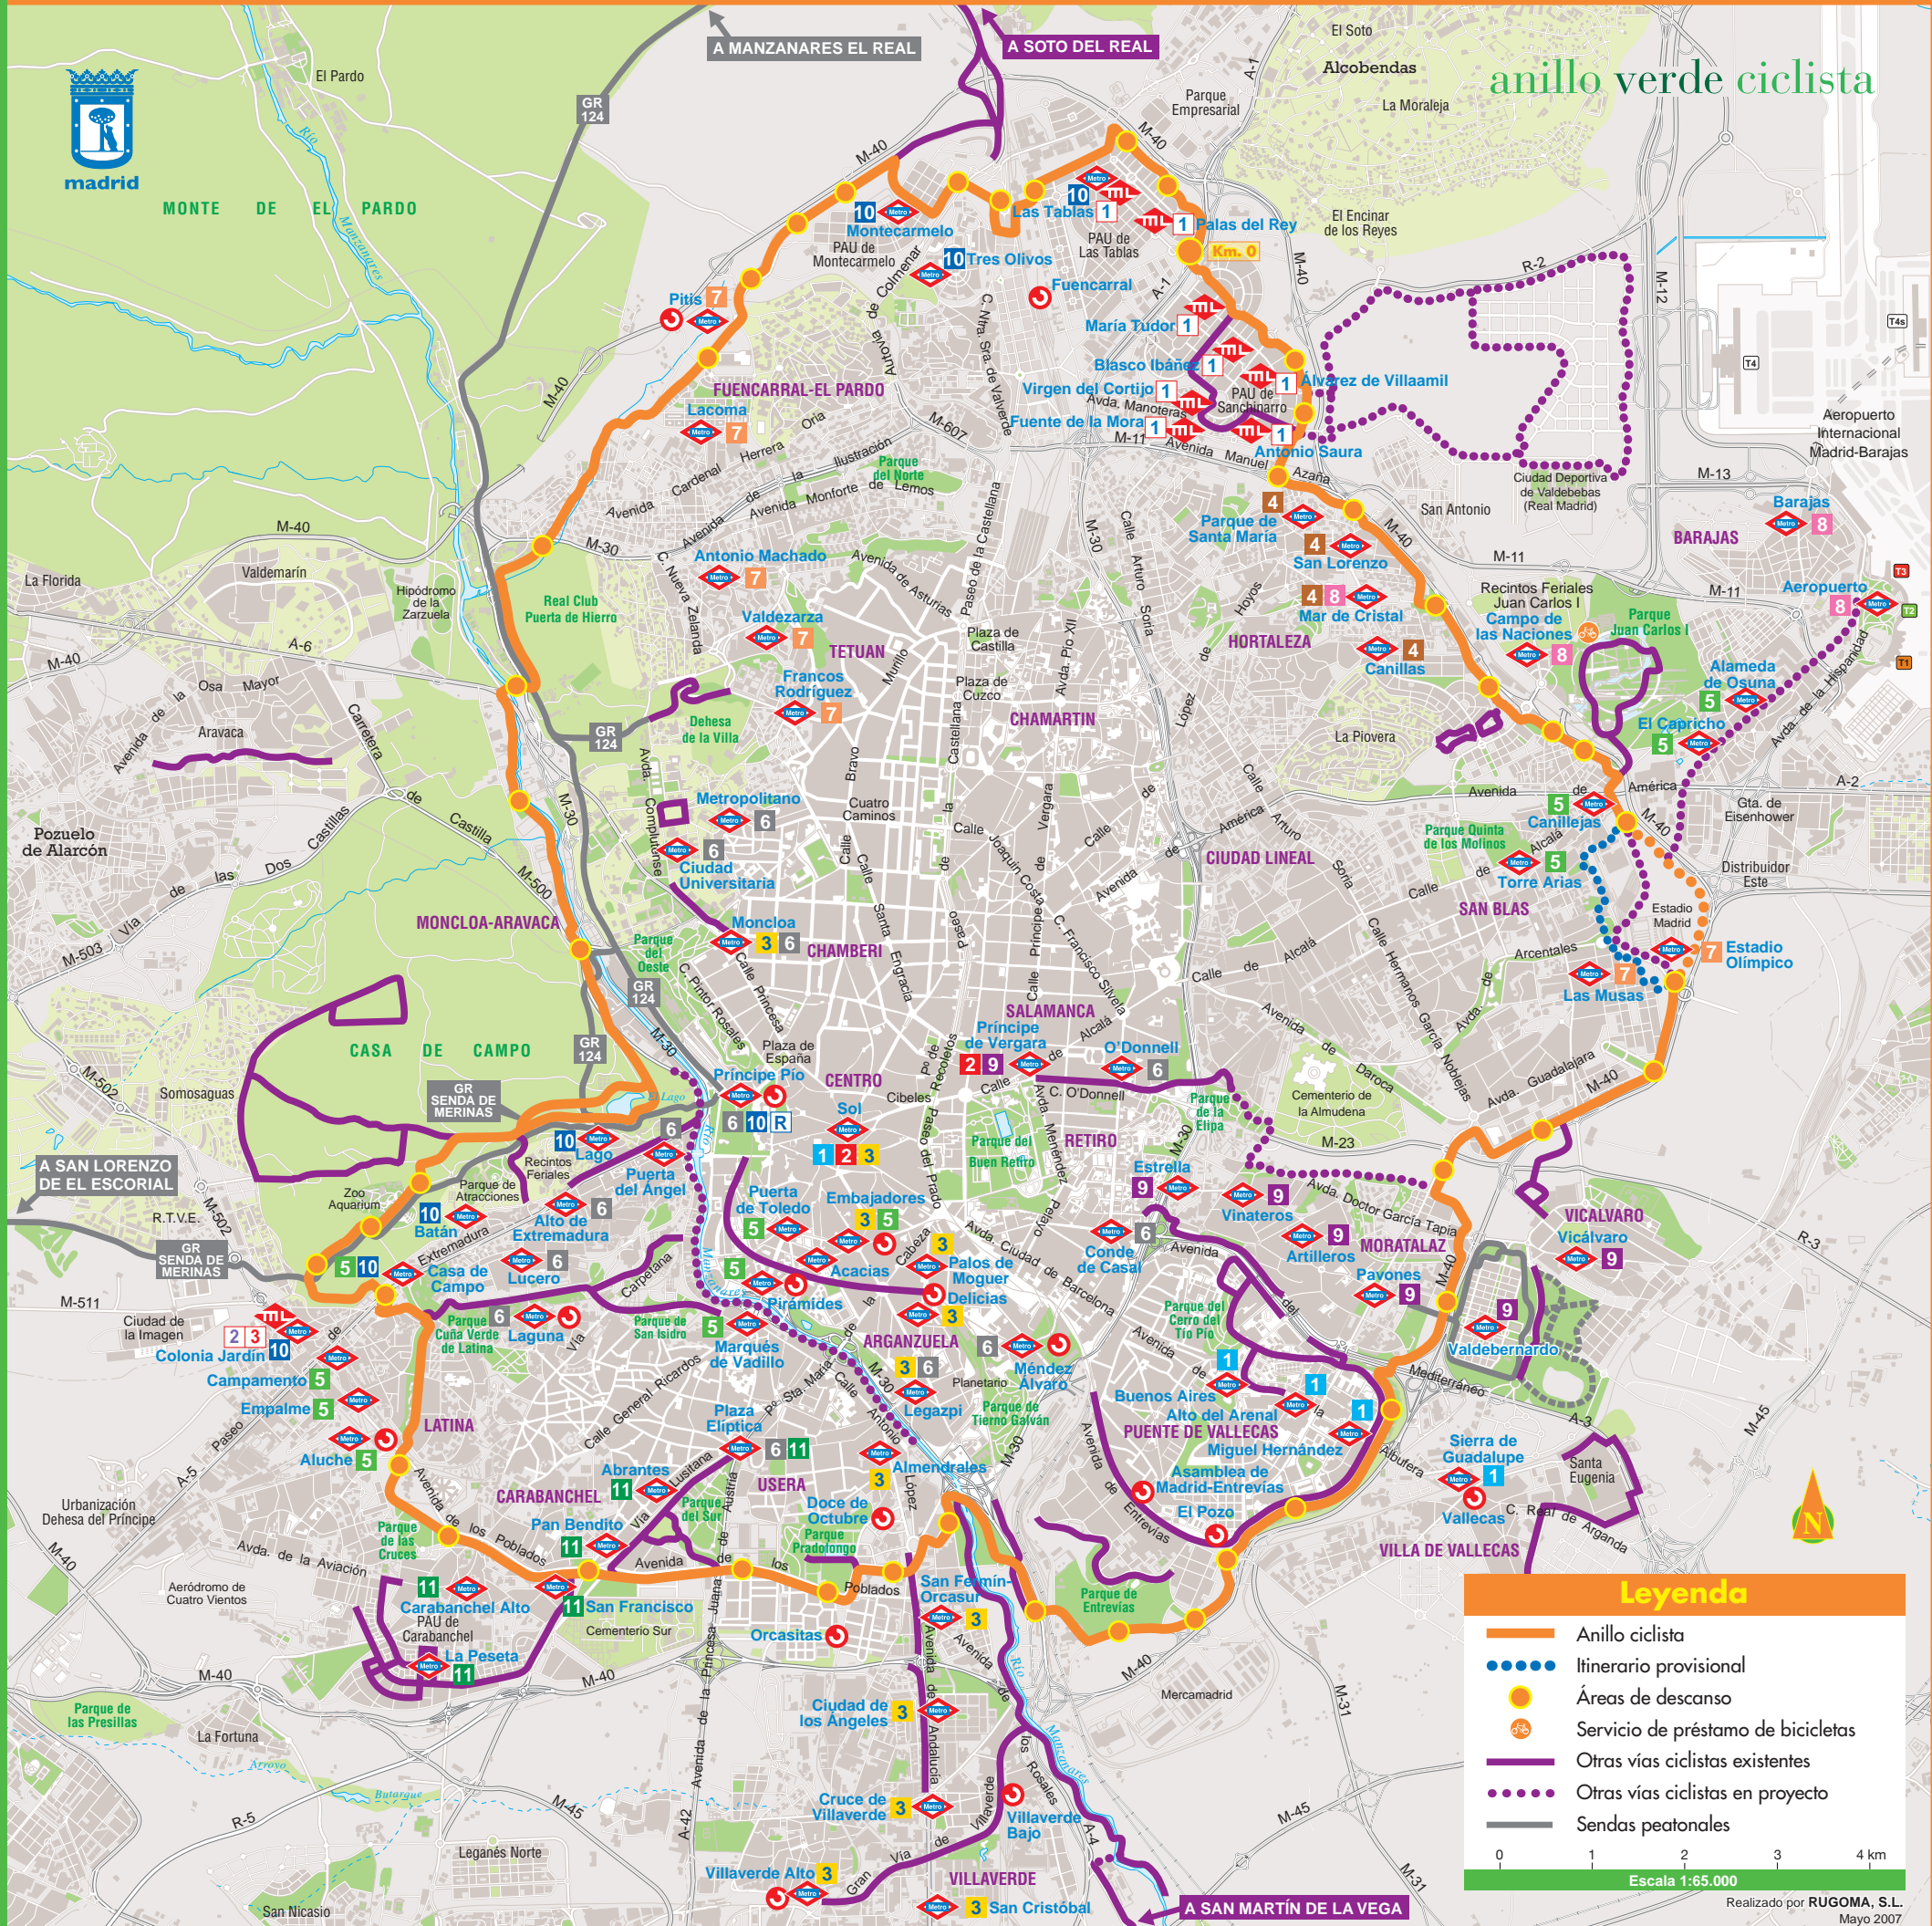

madrid

MONTE DE EL PARDO

# anillo verde ciclista

### Leyenda

- Anillo ciclista
- Itinerario provisional
- Áreas de descanso
- Servicio de préstamo de bicicletas
- Otras vías ciclistas existentes
- Otras vías ciclistas en proyecto
- Sendas peatonales

0 1 2 3 4 km

Escala 1:65.000

Realizado por RUGOMA, S.L.  
Mayo 2007